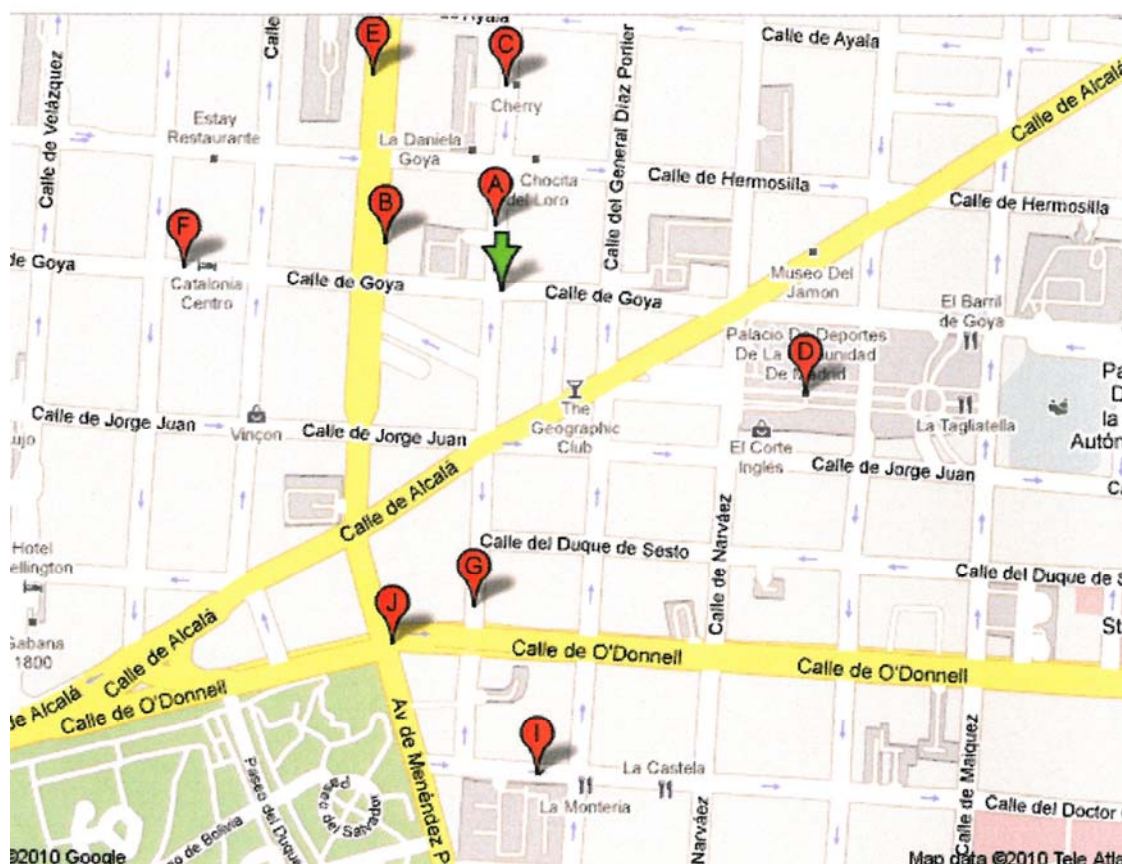

Madrid, 15 de julio de 2009

Estimados Clientes:

Con objeto de facilitarles la ubicación y localización de nuestro despacho, le adjuntamos un sencillo mapa donde se ubican así mismo los parkings más cercanos.

Quedamos a su entera disposición, reciba un cordial saludo.

Vanessa Esteve Oliver

Secretaria de Dirección

A. Garajes Regina SA
C/ Gnl. Pardiñas, 15 28001
C. Garajes Gnl. Pardiñas
C/ Gnl. Pardiñas, 29 28001
E. Marina de Santander
C/ Príncipe de Vergara, 35 28001
G. Garaje Matilla
C/ Antonio Acuña, 21 28009
I. Arregax
C/ Doctor Castelo, 10 28009

B. Parking Moto-Bike-Aventura
C/ Príncipe de Vergara, 24 28001
D. Central Parking System Madrid
Avd. Felipe II S/N 28009
F. Trautenau
C/ Goya, 47 28001
H. Hiper Auto
C/ Ayala, 64 28001
J. Cortical
C/ O'Donnell, 4 28009